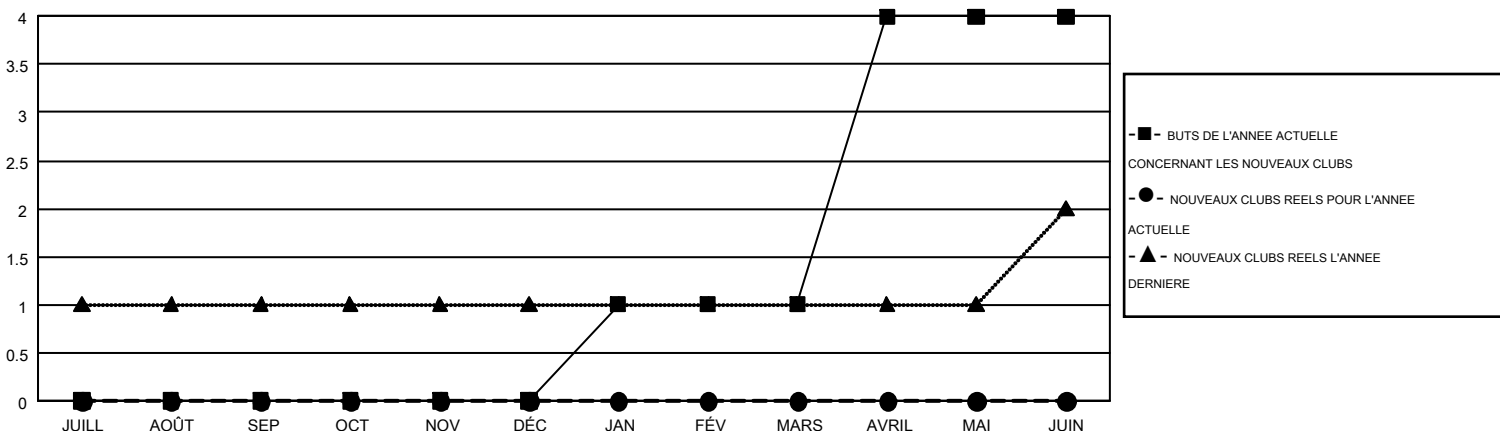

GMT MONTHLY MEMBERSHIP PROGRESS REPORT

Results as of: 8/31/2018

Multiple District 112

LOCATION: BELGIUM

GMT: CLAUDETTE CORNET

RC EME 4

Clubs				Membres			
RESULTATS POUR 2018-2019				RESULTATS POUR 2018-2019			
TRIMESTRE	BUT CONCERNANT LES NOUVEAUX CLUBS	NOUVEAUX CLUBS	CLUBS ANNULÉS	TRIMESTRE	OBJECTIF DE CROISSANCE NETTE DE L'EFFECTIF	CROISSANCE ACTUELLE DE L'EFFECTIF	TOTAL DES MEMBRES RADIES (y compris les transferts)
JUILL/AOÛT/SEP	0	0	2	JUILL/AOÛT/SEP	-31	56	47
OCT/NOV/DÉC	0	0	0	OCT/NOV/DÉC	-22	0	0
JAN/FÉV/MARS	1	0	0	JAN/FÉV/MARS	49	0	0
AVRIL/MAI/JUIN	3	0	0	AVRIL/MAI/JUIN	102	0	0

BUTS ET NOUVEAUX CLUBS REELS - CUMULATIF