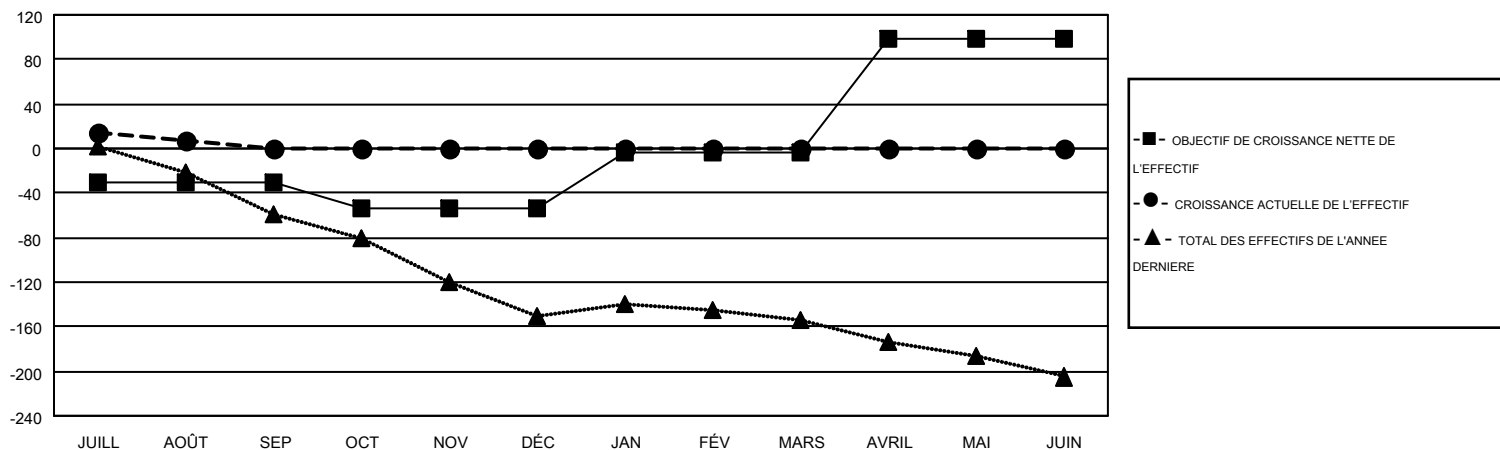

BUTS ET MEMBRES REELS - CUMULATIF

CLUBS RADIES: 2	37 CLUBS OF 281 ONT AJOUTE 1 OU PLUSIEURS NOUVEAUX MEMBRES	DISTRIBUTION PAR SEXE HOMME 6,400 (86.30%) FEMME 1,016 (13.70%)
MEMBRES RADIES DECEDE 11 CLUB ANNULE 0 AUTRE 36 TOTAL 47	CLIQUEZ ICI POUR LES INFORMATIONS CUMULATIVES SUR LES EFFECTIFS	NOMBRE TOTAL DE MEMBRES 62 D'UNITÉS FAMILIALES MEMBRES DE FAMILLE QUI RÉGLEMENT LA MOITIÉ DES COTISATIONS 31